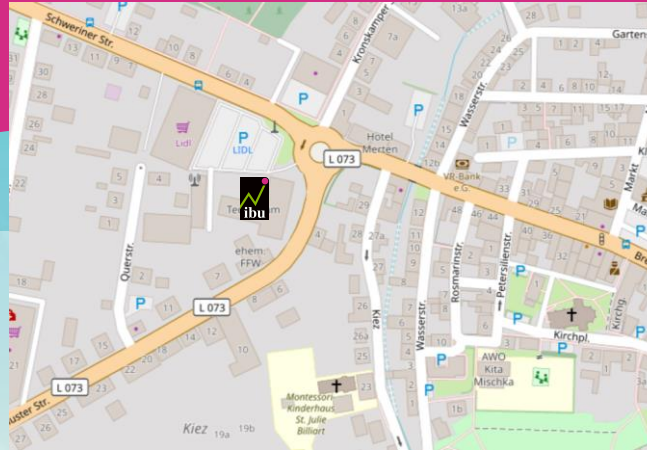

So findest Du den Weg zu uns

Hier findest du uns

ibu institut für berufsbildung
und umschulung gmbh

Treffpunkt Bildung

Ludwigsluster Straße 3
19306 Neustadt-Glewe

Tel: 038757 50 7 70

Fax: 038757 507 18

E-Mail: you-neustadtglewe@ibu-europe.de