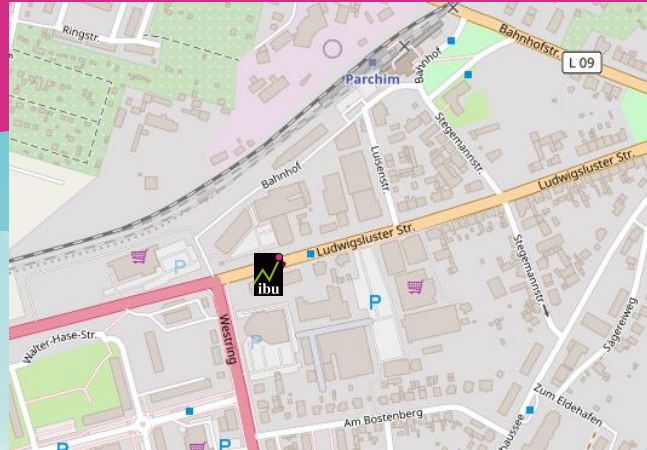

So findest Du den Weg zu uns

Hier findest du uns

ibu institut für berufsbildung
und umschulung gmbh

Treffpunkt Bildung

Ludwigsluster Straße 29
19370 Parchim

Tel: 03871 45 14 50

E-Mail: you-parchim@ibu-europe.de