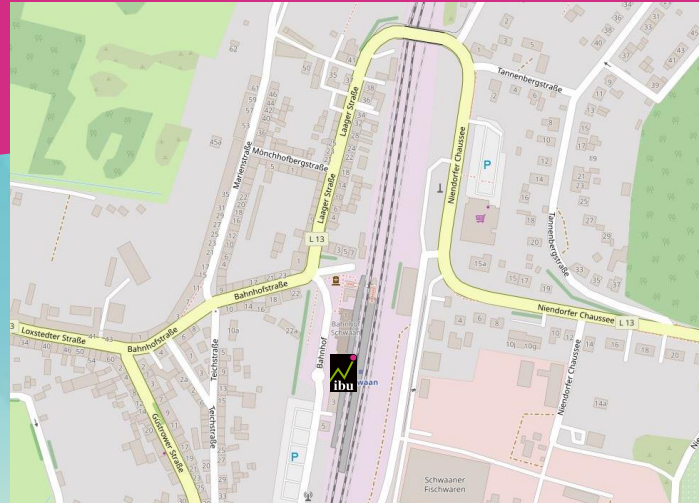

So findest Du den Weg zu uns

Hier findest du uns:

ibu institut für berufsbildung
und umschulung gmbh

Treffpunkt Bildung

Bahnhof 1

18258 Schwaan

Tel: 03844/8912060

Fax: 03844/8912061